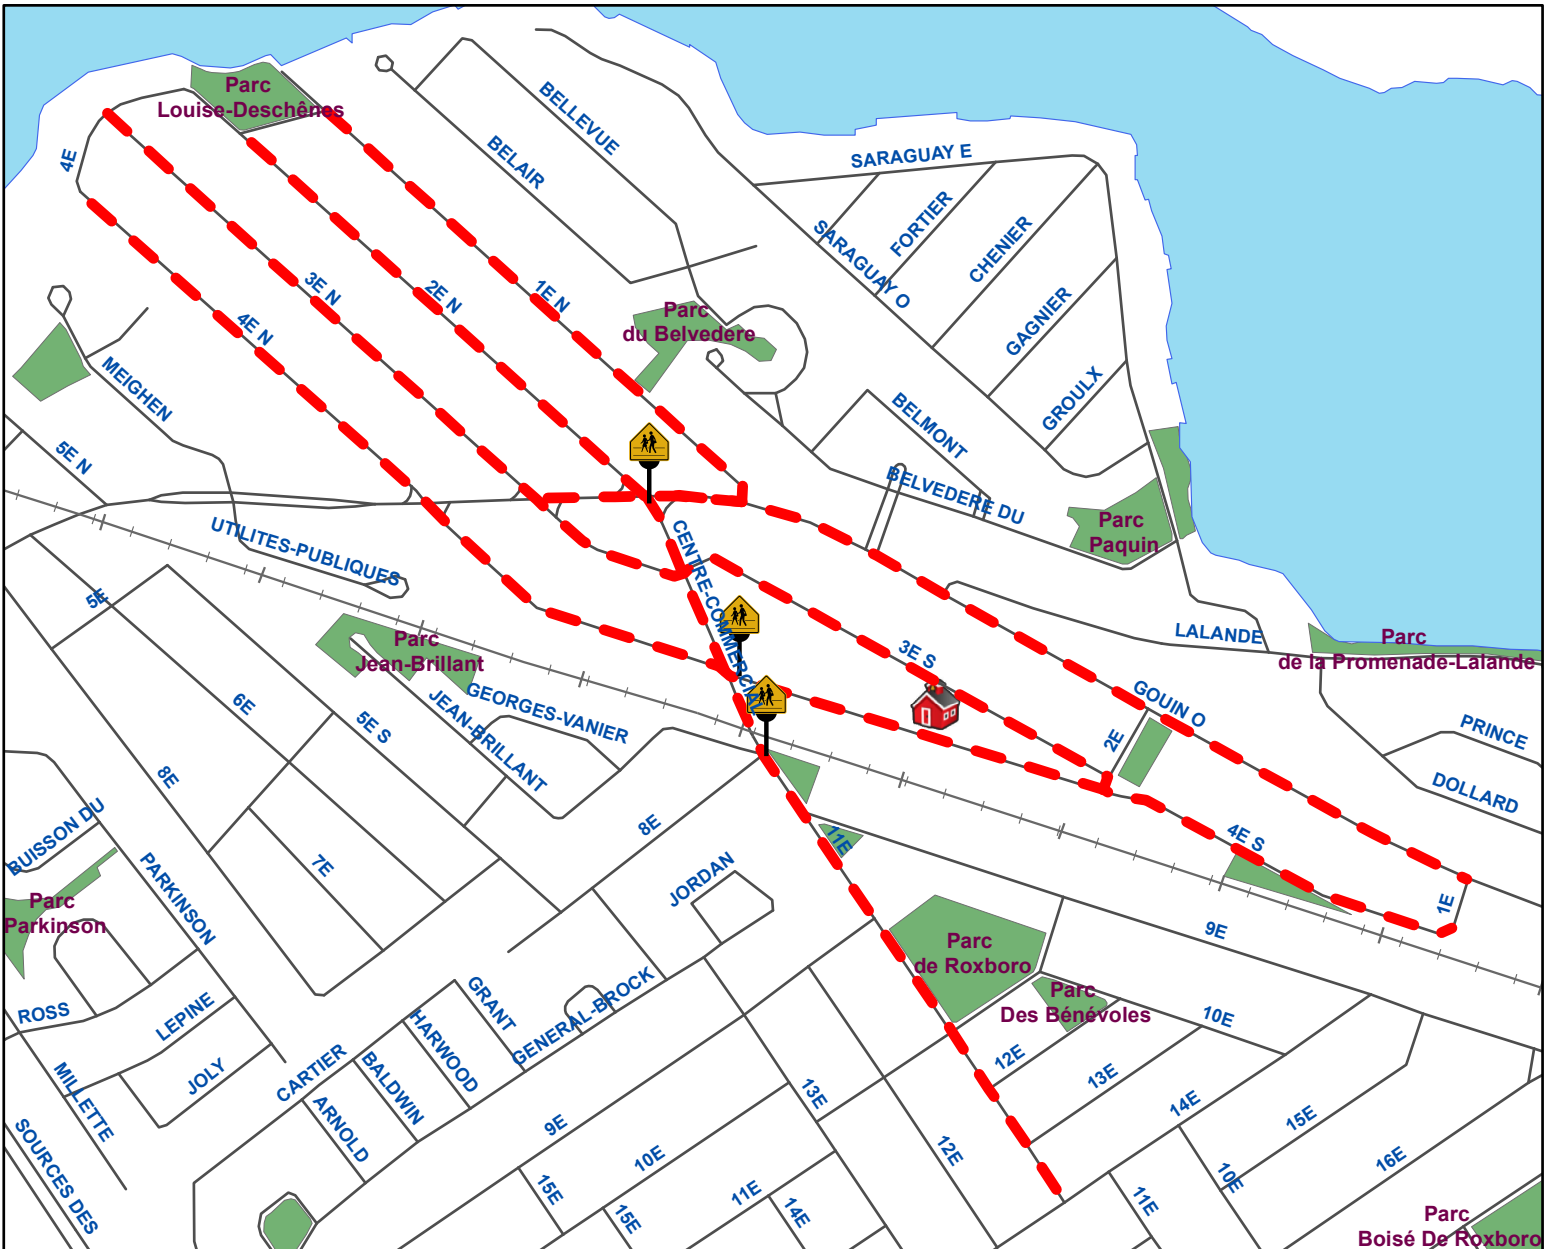

POSTE DE QUARTIER # 03
 14680, Boul. De Pierrefonds
 Pierrefonds (QC)
 H9H 4Y6

École Lalande
50, 3e Avenue S
Roxboro

Rues Corridors

3E et 4E Avenue de 1E Rue à 4E Rue
 1E et 2E Avenue de 3E Rue à Gouin O
 11E / de 14E Rue à Gouin O
 Centre Commercial
 Gouin O de 1E Avenue à 3E Avenue

Traverses scolaires avec brigadier

Centre Commercial et La Voie ferrée
 Centre Commercial et 4E Avenue
 Gouin O et 2E Avenue

École

Rues Corridors

Brigadier

URGENCE 9-1-1
 Poste de quartier # 03
 Téléphone: 280-0103